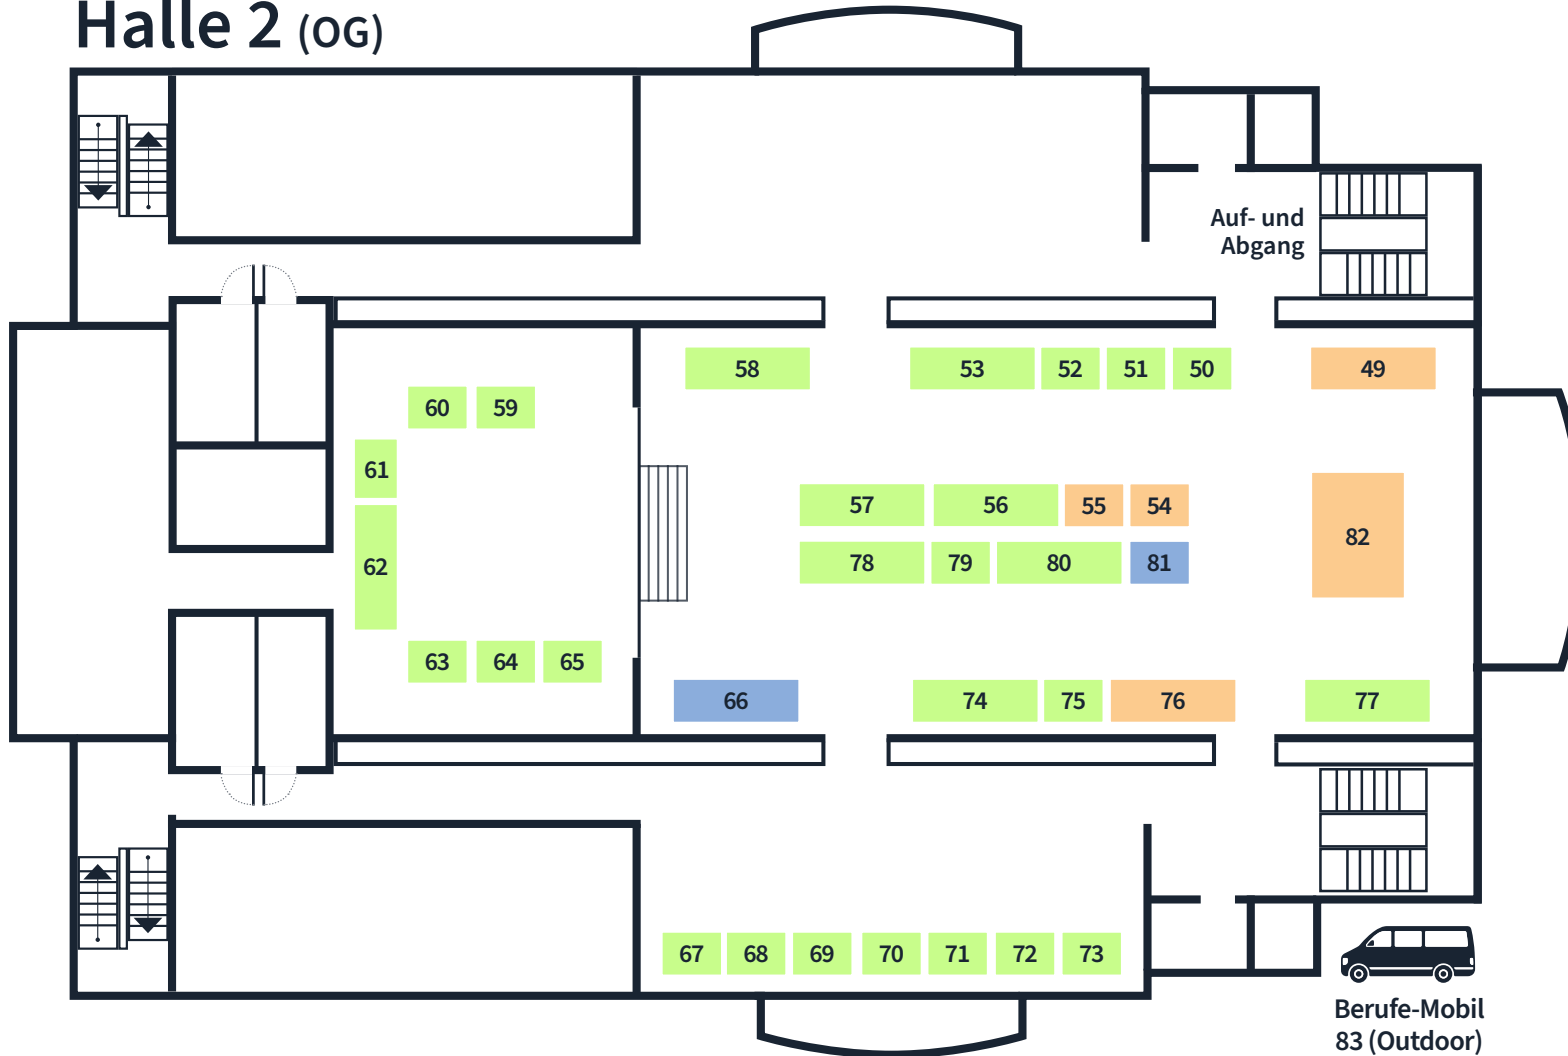

Eintritt nur mit kostenlosem Ticket möglich

Halle 1 (UG) & Messezelt

BRK – Kreisverband Miesbach

ISKA Infra-struktur GmbH

ZOLL – Hauptzollamt Rosenheim

**Eintritt nur mit
kostenlosem
Ticket möglich**

Halle 2 (OG)