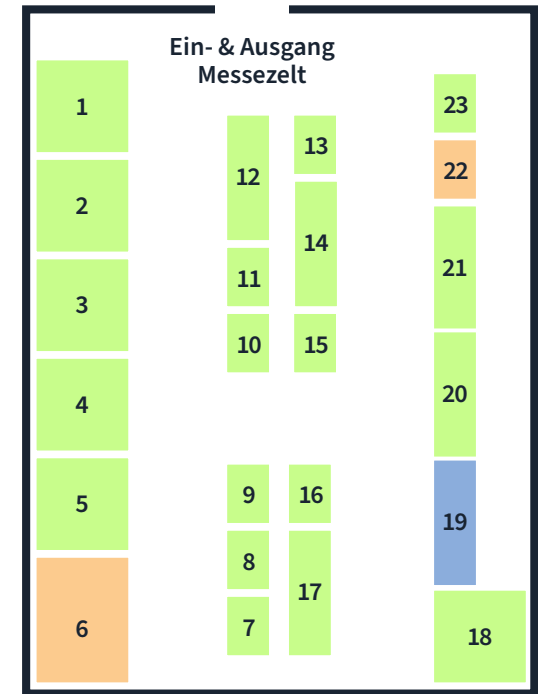

Eintritt nur mit kostenlosem Ticket möglich

Halle 1 (UG) & Messezelt

BRK – Kreisverband Miesbach

ISKA Infra-struktur GmbH

ZOLL – Hauptzollamt Rosenheim

**Eintritt nur mit
kostenlosem
Ticket möglich**

Halle 2 (OG)

Ausstellerübersicht

Stand-Nr	Aussteller
15	ABACUS-Nachhilfeinstitut Bayern-Südost
5	ACP IT Solutions
82	Agentur für Arbeit Rosenheim
16	Airbus
17	ALDI SÜD
67	Althoff Seehotel Überfahrt
44	Alv Kintscher GmbH
57	aobis GmbH
4	AOK Bayern - Die Gesundheitskasse - Direktion Bad Tölz
64	Arabella Alpenhotel am Spitzingsee
56	Augenzentrum Mayer
23	Ausbildungskompass Monika Uhl GmbH
40	Autohaus J.Stanglmair
52	Autohaus Unterberger GmbH
75	Avery Zweckform GmbH
29	Bayerische Polizei
32	Bayerische Regiobahn
63	Bayerischer Hof Miesbach
9	Bayernwerk AG
46	Beckord & Niedlich Patentanwälte PartG mbB
26	Bergzeit GmbH
27	Berufsfachschule für Pflege GGSD Miesbach
68	Blumen & Garten Reichl
39	BRK-Kreisverband Miesbach 
77	BRUMMI fit e.K.
6	Bundeswehr
76	Caritaszentrum Miesbach
79	CCL Label GmbH