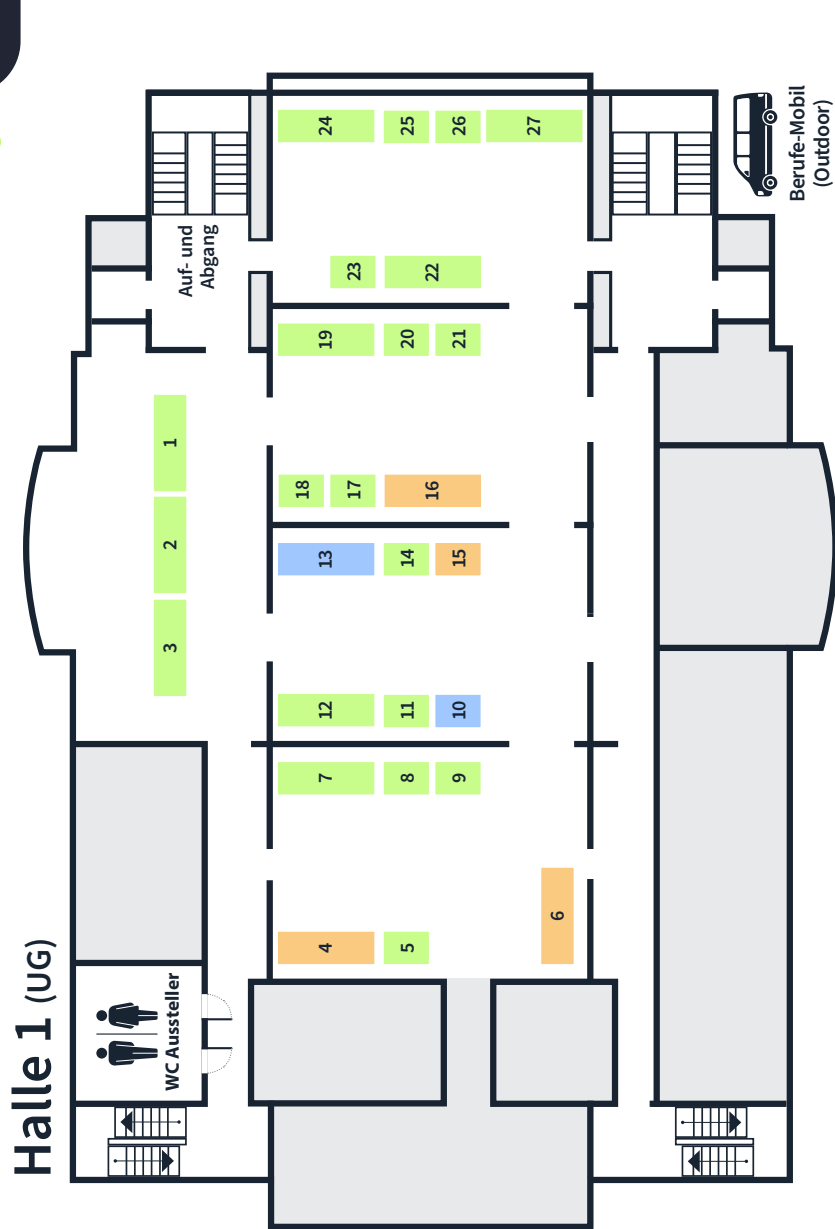

**Eintritt
nur mit Ticket
möglich**

Ausstellerübersicht

Stand-Nr	Aussteller
31	ABACUS-Nachhilfeinstitut - Einzelnachhilfe zu Hause
56	Agentur für Arbeit Rosenheim
30	Althoff Seehotel Überfahrt
41	aobis GmbH
36	Arabella Alpenhotel
54	Avery Zweckform GmbH
53	Bayerisches Rotes Kreuz
14	Best Western Premier Bayerischer Hof Miesbach
4	Bundespolizei
15	Caritaszentrum Miesbach
5	cbo computer- und bürotechnikvertrieb oberland GmbH
29	Dachdeckerinnung München-Oberbayern
46	DAS TEGERNSEE
32	dm-drogerie markt
33	Eham GmbH
57	Fachhochschule Kufstein Tirol
34	Finanzamt Miesbach
44	FOM Hochschule
7	FPS Werkzeugmaschinen
3	Fussböden Zehetmair
55	Georg Fritzmeier GmbH & Co. KG

Stand-Nr	Aussteller
62	HAWE Hydraulik SE
10	Hochschule München
38	Hotel Karma Bavaria
47	ISKA Schön GmbH
6	Karrierecenter der Bundeswehr München
1	KIRINUS Health
22	Krankenhaus Agatharied
43	Kreisjugendring Miesbach
39	Kreissparkasse Miesbach-Tegernsee
42	Landratsamt Miesbach
24	Lanserhof Tegernsee GmbH
19	Lidl Vertriebs GmbH & Co. KG
27	LTN Servotechnik GmbH
12	Luye Pharma AG
48	Mayr Miesbach GmbH
13	MCI Die Unternehmerische Hochschule®
25	monte mare Schliersee GmbH & Co. KG
49	Moralt AG
8	Naturkäserei Tegernseer Land
52	OPED GmbH
2	Papierfabrik Louisenenthal
21	Parkhotel Egerner Höfe
51	Polizeipräsidium Oberbayern Süd