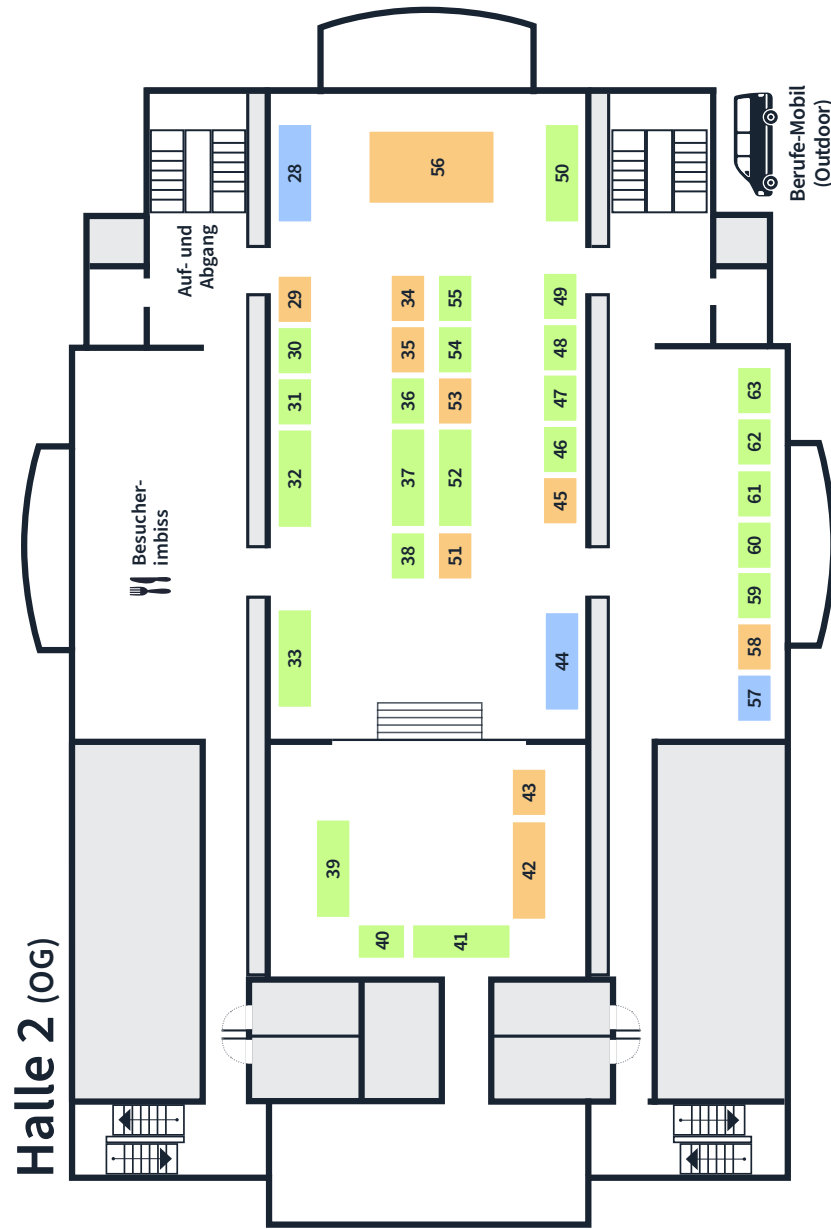

**Eintritt
nur mit Ticket
möglich**

Ausstellerübersicht

Stand-Nr	Aussteller
31	ABACUS-Nachhilfeinstitut - Einzelnachhilfe zu Hause
56	Agentur für Arbeit Rosenheim
30	Althoff Seehotel Überfahrt
41	aobis GmbH
36	Arabella Alpenhotel
54	Avery Zweckform GmbH
53	Bayerisches Rotes Kreuz
14	Best Western Premier Bayerischer Hof Miesbach
4	Bundespolizei
15	Caritaszentrum Miesbach
5	cbo computer- und bürotechnikvertrieb oberland GmbH
29	Dachdeckerinnung München-Oberbayern
46	DAS TEGERNSEE
32	dm-drogerie markt
33	Eham GmbH
57	Fachhochschule Kufstein Tirol
34	Finanzamt Miesbach
44	FOM Hochschule
7	FPS Werkzeugmaschinen
3	Fussböden Zehetmair
55	Georg Fritzmeier GmbH & Co. KG