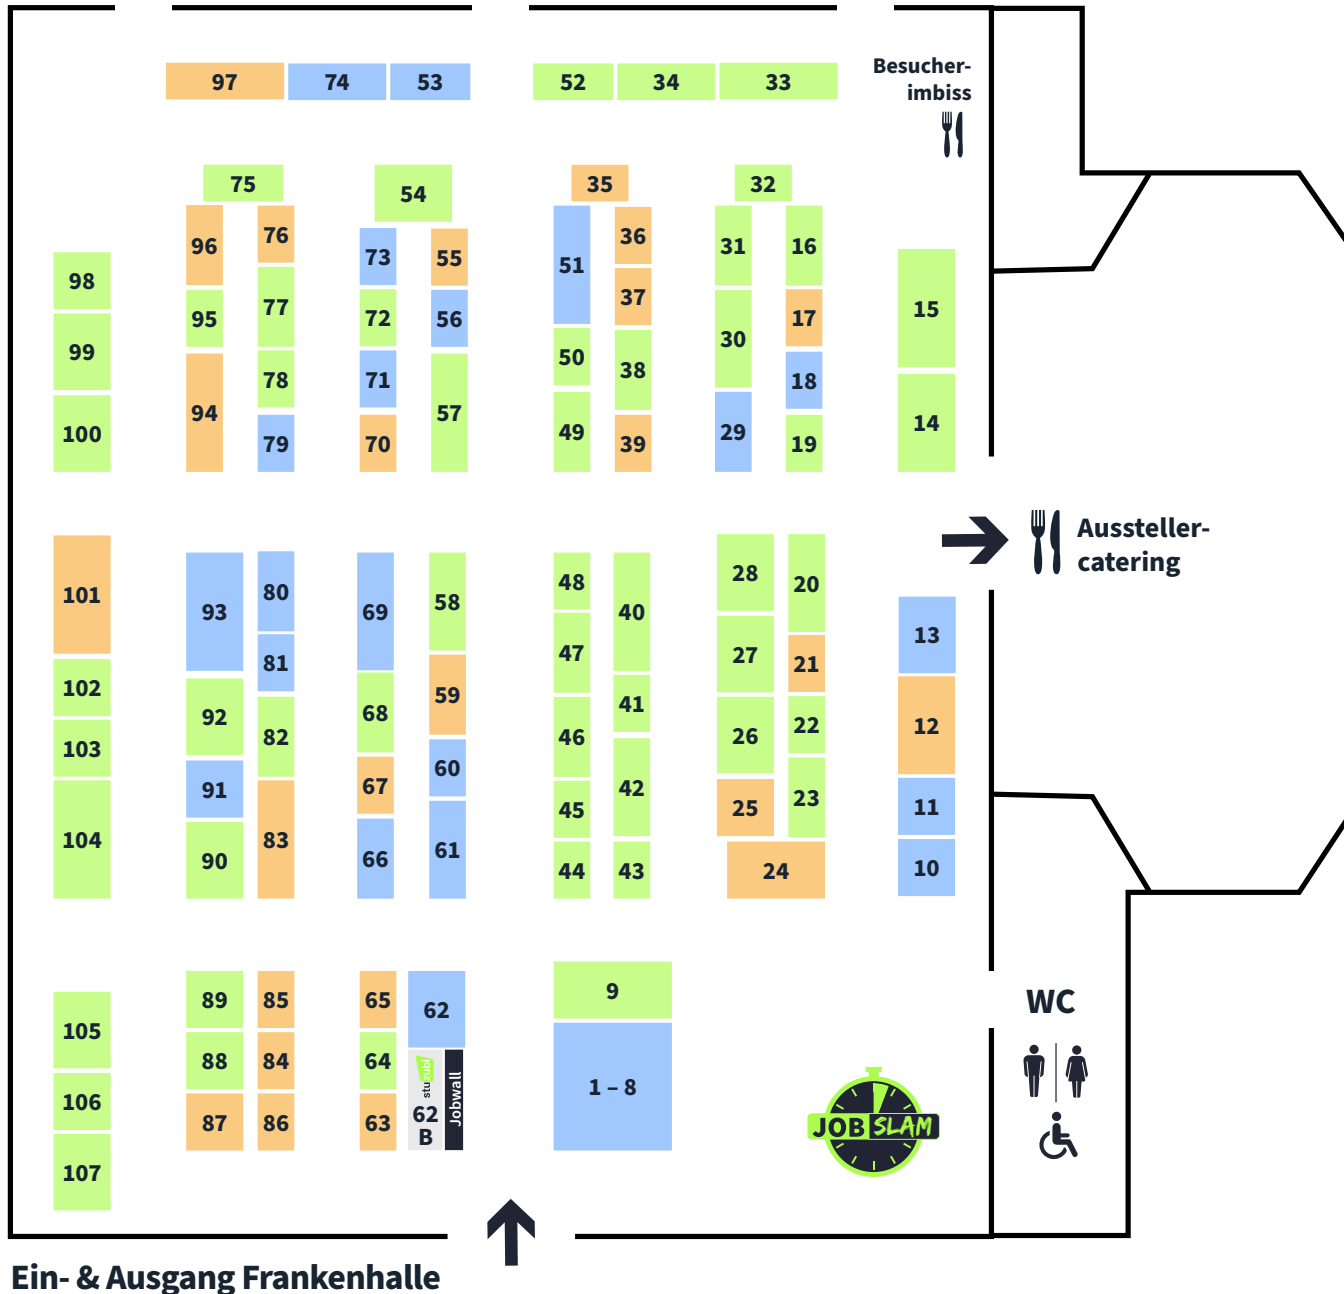

Anlieferungszone, Zufahrt über Tor 5

Eintritt nur mit kostenfreien Ticket möglich

Ausstellerübersicht

Stand-Nr	Aussteller
58	adidas
85	Aelius Förderwerk e.V.
24	Agentur für Arbeit
11	Akademie Handel
98	ALDI SÜD
22	All Inclusive Fitness
100	Allianz
89	Alwo Unternehmensgruppe
50	Atos Information Technology GmbH
44	Autohaus Rieger GmbH
3	Bauhaus-Universität Weimar
17	Bayerische Sportjugend im BLSV e.V. , Ressort Freiwilligendienste
25	Bundesfreiwilligendienst
97	BUNDESPOLIZEI
101	Bundeswehr - Karriereberatungsbüro Nürnberg
10	Campus M University
62B	Carolin Deisenroth - Coaching & Bewusst Sein
38	Commerzbank AG
57	DAK-Gesundheit
99	DATEV eG
54	Deutsche Apotheker- und Ärztebank
105	Deutsche Bahn AG
15	DFS Deutsche Flugsicherung GmbH
55	DHL Group - Niederlassung Nürnberg
107	Die Autobahn GmbH des Bundes
27	Diehl Ausbildungs- und Qualifizierungs-GmbH
90	dm-drogerie markt GmbH + Co. KG
64	EF Education
20	Eiffage Infra-Süd GmbH
2	Ernst-Abbe-Hochschule Jena
81	Euro Akademie Bamberg/Nürnberg
63	Eurodesk
71	Evangelische Hochschule Nürnberg
4	Fachhochschule Erfurt
31	Fielmann Group AG
12	Finanzamt Nürnberg
102	Fiserv
51	FOM Hochschule