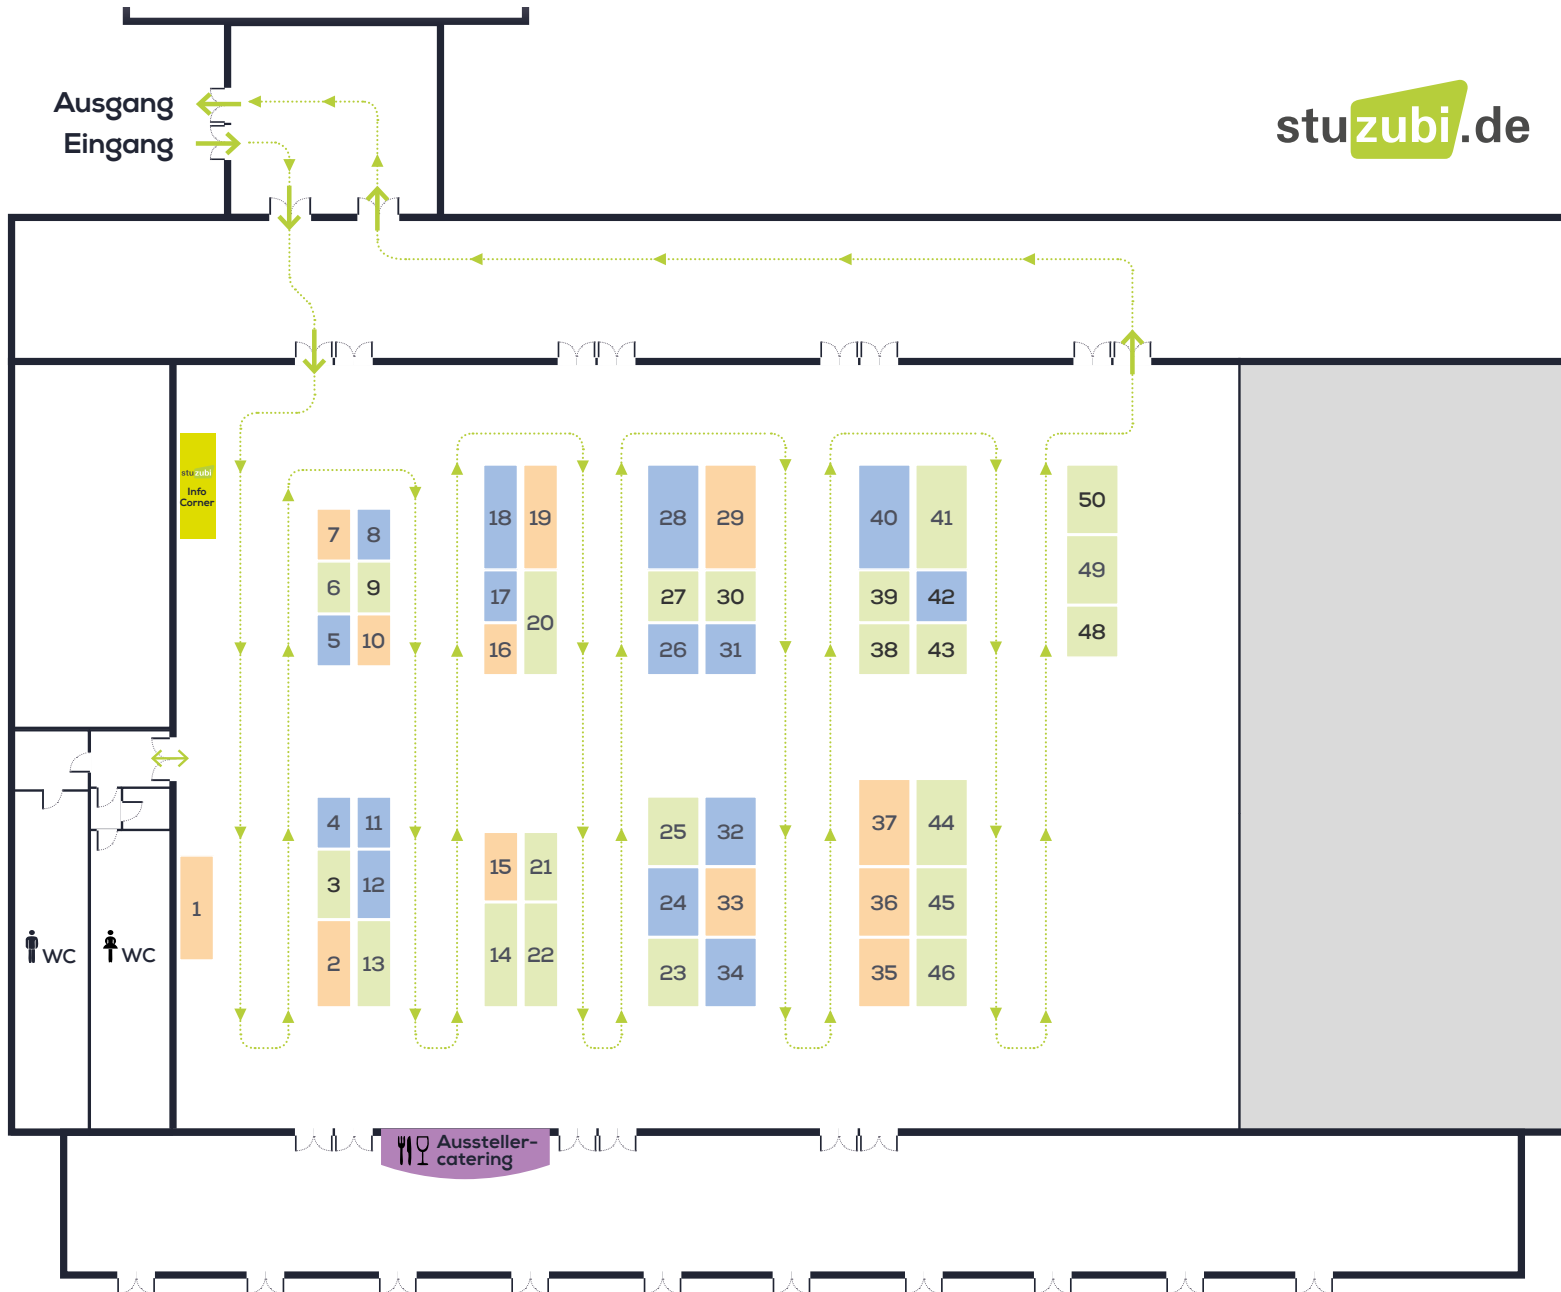

Eintritt nur mit Ticket möglich

stuzubi.de

Stand-Nr	Aussteller
3	Abfallwirtschaft Region Hannover (aha)
2	Agentur für Arbeit Hannover
44	ALDI GmbH & Co.KG
43	BG-Phoenics GmbH
34	bib international College
1	Bundespolizei
29	Bundeswehr
7	CJD Schule Schlaffhorst-Andersen Bad Nenndorf
27	Concordia Versicherungen
22	DAK-Gesundheit
25	Deutsche Bundesbank
41	Deutsche Rentenversicherung Braunschweig-Hannover
12	Dr. Buhmann Schule & Akademie
6	E.ON Digital Technology GmbH
30	expert Warenvertrieb GmbH
32	Fachhochschule des Mittelstands
21	Fielmann AG
36	Finanzämter Hannover

Stand-Nr	Aussteller
24	FOM Hochschule
19	Hauptzollamt Hannover
48	HDI Service AG
5	hochschule 21
8	Hochschule Hannover
17	iba | Campus Hannover
28	IST-Hochschule für Management
42	IUBH Internationale Hochschule GmbH
33	Jobcenter Region Hannover
13	Kaufland
16	Kinder- und Jugendkrankenhaus AUF DER BULT
37	Land Niedersachsen
35	Landeshauptstadt Hannover
26	Leibniz-Fachhochschule
39	Lidl
23	MADSACK Medien Campus
50	NEW YORKER
10	Oberlandesgericht Celle

Stand-Nr	Aussteller
38	Octapharma Produktionsgesellschaft Deutschland mbH
4	Ostfalia Hochschule für angewandte Wissenschaften
45	Pflegefachschule Hannover
49	Reemtsma Cigarettenfabriken GmbH
15	Region Hannover - Öffentliche Verwaltung
14	Robert Bosch GmbH
40	Ross-Schule Hannover
11	Sabine Blindow Schulen
9	Swiss Life Deutschland Holding GmbH
46	T.D.M. Telefon-Direkt-Marketing GmbH
20	Techniker Krankenkasse
31	Universität Rostock
18	University of Applied Sciences Europe