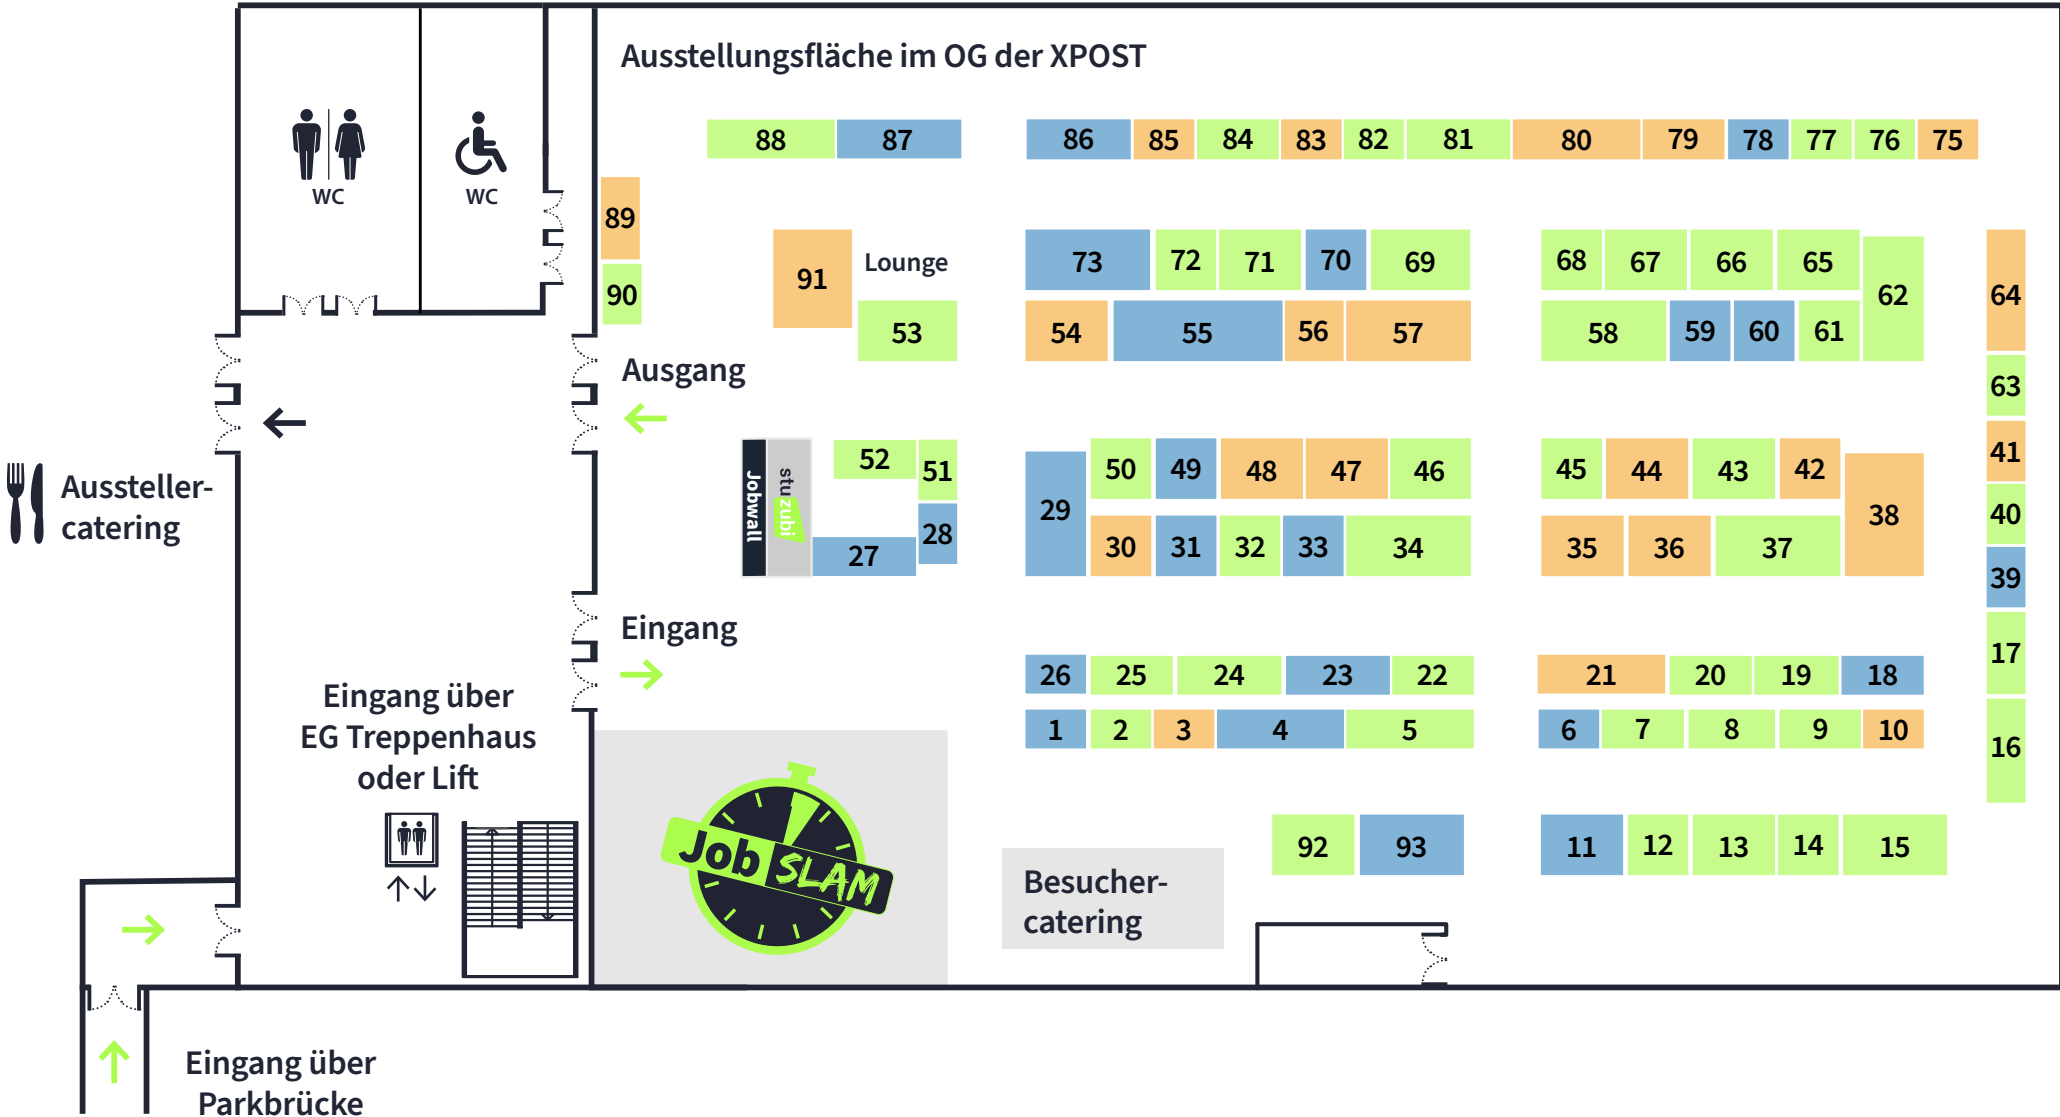

**Eintritt nur mit
kostenfreiem
Ticket möglich**

Stand-Nr	Aussteller	
	AGFS NRW e.V.	 83
	Alanus Hochschule für Kunst und Gesellschaft	26
	ALDI SÜD	 46
	APM Akademie für Pflegeberufe und Management GmbH	84
	Arthrex GmbH	66
	BAfÖG	42
	Bau- und Liegenschaftsbetrieb NRW	81
	BAUHAUS AG	50
	Bayer AG	16
	Bezirksregierung Köln	35
	bib International College	60
	BiLFINGER	 62
	bm - bildung in medienberufen	27
	Bundesamt für Verfassungsschutz	44
	Bundesfreiwilligendienst	30
	Bundeskriminalamt	21
	Bundesministerium für Bildung und Forschung (BMBF)	47
	Bundesnetzagentur	36
	Bundespolizei	64
	Bundesverwaltungsamt	92
	Bundeswehr Karriereberatungsbüro Köln	48
	Bundeszentralamt für Steuern	89
	BWI GmbH	7
	Continental Krankenversicherung a.G.	12
	Covestro Deutschland AG	32
	DAK-Gesundheit	5
	Deichmann SE	13
	Deloitte	37
	Deutsche Bank AG & Postbank- eine Niederlassung der Deutsche Bank AG	88